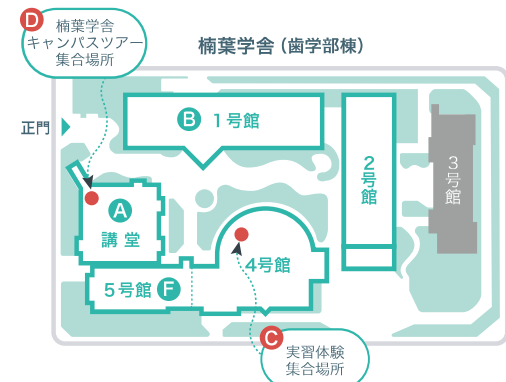

## TIMETABLE

	A 楠葉講堂ホール内	B 1号館1階第1大講義室	C 2号館4階第8実習室 集合場所: 4号館1Fくずはラウンジ	D 楠葉学会全体および西学会食堂 集合場所: 講堂ロビー	E 楠葉西学会食堂	F 5号館1階 エントランスロビー
10:00	<b>10:00-10:30</b> ウェルカムガイダンス ・学長による開会宣言 ・ダンス同好会によるステージ ・海外留学体験談など					
11:00	<b>10:50-11:20</b> 歯学部説明会 アドミッションセンター長による学部紹介					
12:00	<b>11:30-12:00</b> 特別講演会 外部講師による、最新の国家試験事情がわかる講演会					
13:00	<b>12:10-12:40</b> 歯学部入学者選抜情報 ※14:00-14:30実施分と同じ内容です					
14:00	<b>12:10-13:10</b> 実習体験 <b>事前申込制</b> 集合場所: ラウンジ 集合時刻: 12:00 ※定員30組 ※14:00-15:00実施分と同じ内容です					
15:00	<b>12:40-13:10</b> 学生トークショー (11:50-12:20にも実施しております) ランチを食べながら参加できます					
	<b>13:20-13:50</b> 在学生が語る ・入学者選抜体験談 ・キャンパスライフ					
	<b>14:00-14:30</b> 歯学部入学者選抜情報 ※12:10-12:40実施分と同じ内容です					
	<b>14:00-15:00</b> 実習体験 <b>事前申込制</b> 集合場所: ラウンジ 集合時刻: 13:50 ※定員30組 ※12:10-13:10実施分と同じ内容です					

## CAMPUS MAP

## HIGHLIGHT EVENTS

**ウェルカムガイダンス A**  
10:00-10:30  
場所: 楠葉講堂ホール内  
内容:  
・学長による開会宣言  
・ダンス同好会によるステージ  
・海外留学体験談など

**実習体験 C**  
1回目集合時間...12:00  
2回目集合時間...13:50  
集合場所: 4号館1階くずはラウンジ  
※事前申込制です。各回集合場所にて、点呼後、実習室に出席します。大学から届いたメールに記載されているご自身のグループ(A-H)を事前に確認しておいてください。

**楠葉学会キャンパスツアー D**  
10:50-14:00  
集合場所: 講堂ロビー  
見学コース:  
1 1号館第1大講義室  
2 2号館実習室  
3 図書館/史料室  
4 食堂・カフェ(楠葉西学会)

**学生トークショー E**  
12:40-13:10  
場所: 楠葉西学会食堂  
内容:  
歯学部・医療保健学部・看護学部の学生によるざっくばらんなトークライブです。学生生活などのリアルポイスをお届けします!(11:50-12:20にも実施しております)