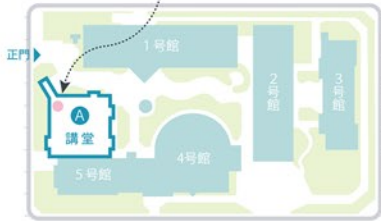

10:00-10:30
ウェルカムガイダンス

- ・開会宣言
- ・ダンス同好会によるステージ
- ・海外留学体験談
- ・プログラム説明

MAP A 講堂

朝の受付はこちら

楠葉学園 (歯学部棟)

オープンキャンパスで、見て、聴いて、体験して、自分の未来を具体的に思い描いてみよう!

13:00 - 13:40

2027年度
入試説明会

MAP B 食堂

歯学部、医療保健学部、看護学部の学生によるざっくばらんなトークライブ

毎日の学生生活やクラブ活動、大学に入ってから気づいたこと、それぞれの学部の違いなど、リアルボイスをお届けします!

楠葉西学会 (看護学部棟)

個別相談

10:00 - 14:30

MAP D 情報コーナー

- ・入試相談
- ・学生生活
- ・授業のこと
- ・先輩と話したい! など